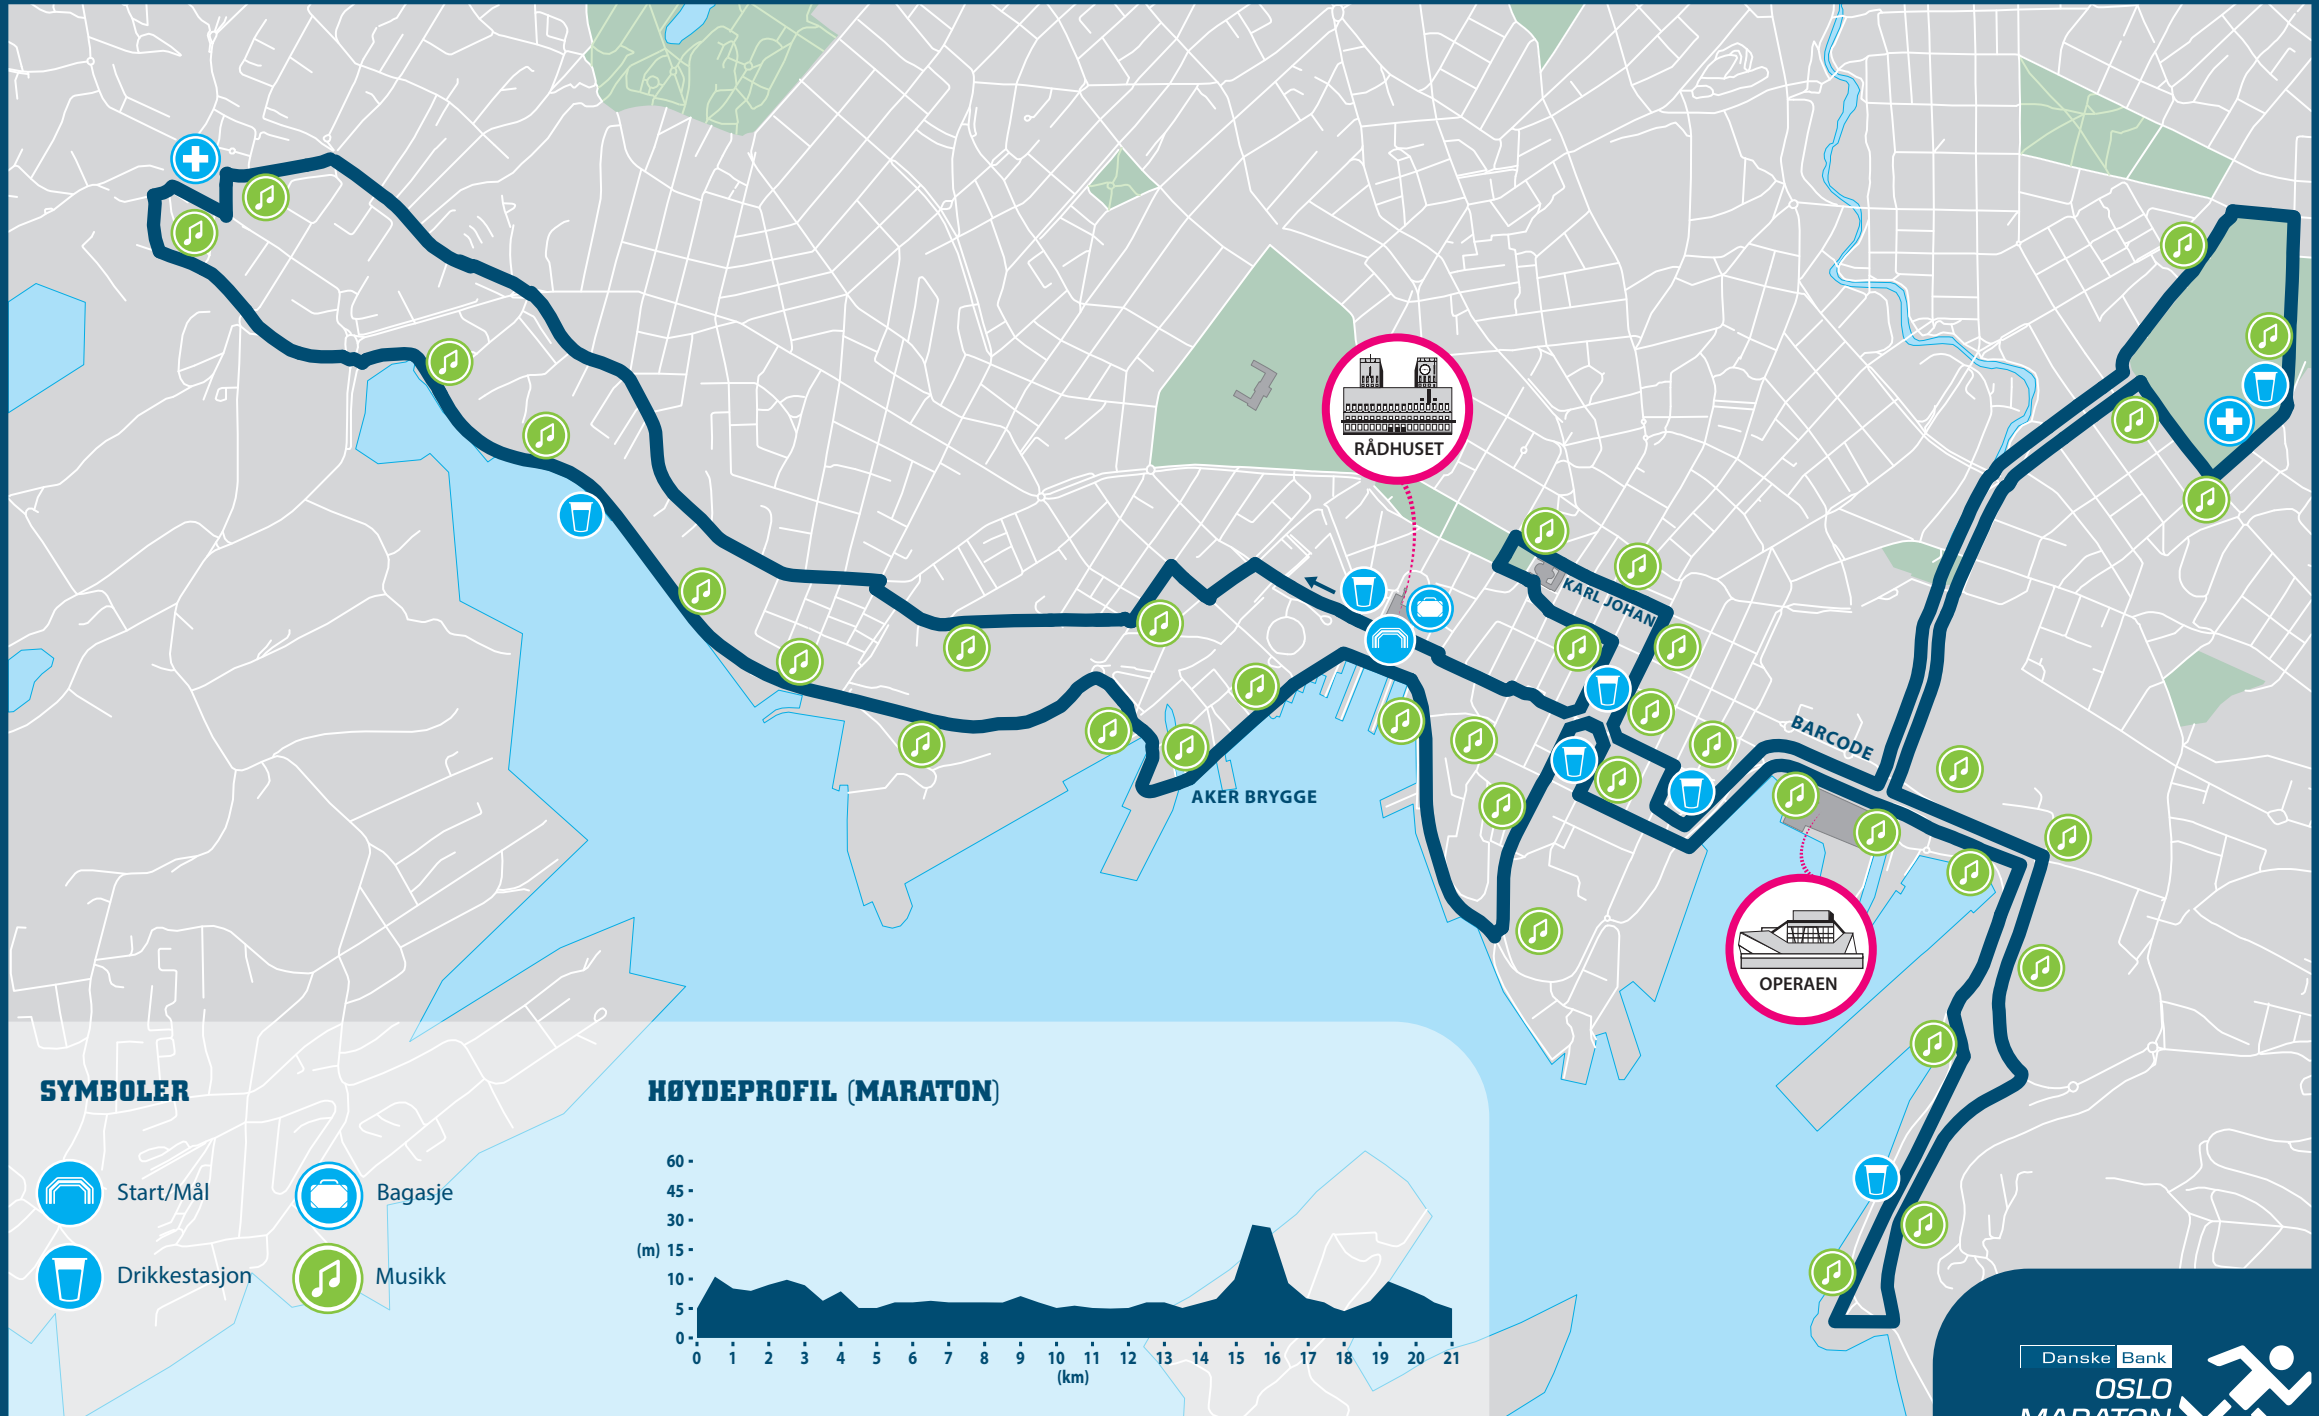

# LØYPEKART - MARATON

#oslomaraton  
#jegermed

www.oslomaraton.no  
www.svett.no

## SYMBOLER

- Start/Mål
- Bagasje
- Drikkestasjon
- Musikk

## HØYDEPROFIL (MARATON)

○ HALVMARATON (MARATON = HALVMARATON X 2)